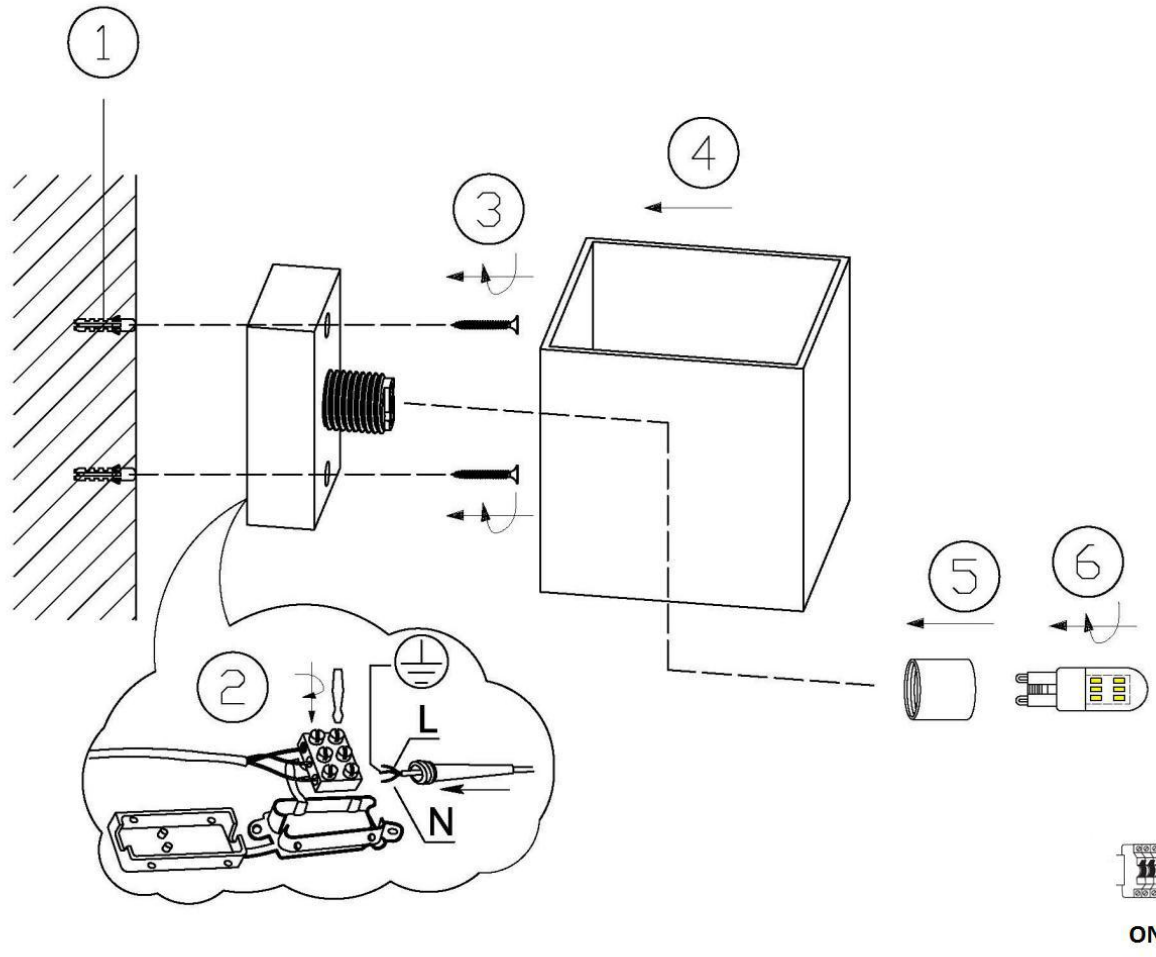

ARCCHIO

	(DE)	(GB)	(FR)	(NL)	(PL)	(NO)	(DK)
L	Stromführender Leiter	Live conductor	Conducteur	Spanningvoerende draad	Przewód prądowy	Strømførende leder	Strømførende leder
	Schutzleiter	Earth conductor	Conducteur de protection (terre)	Aardkabel	Przewód uziemiający	Jordledningen	Jordledningen
N	Neutralleiter	Neutral conductor	Conducteur neutre	Nulleider	Przewód zerowy	Nøytralleder	Neutralleider

	(SE)	(FI)	(IT)	(ES)	(CZ)	(PT)	(GR)
L	Strömförande ledare	Virtajohdin	Conduttore sotto tensione	Líneas conductoras de corriente	Vodič pod napětím	Condutor vivo	Ρευματοφόρος αγωγός
	Skyddsledare	Suojajohdin	Conduttore di terra	Conductor de protección	Ochranný vodič	Condutor de terra	Αγωγός γείωσης
N	Neutralledare	Nollajohdin	Conduttore neutro	Conductor neutro	Neutrální vodič	Condutor neutro	Ουδέτερος αγωγός