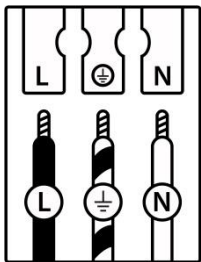

ARCCHIO

	(DE)	(GB)	(FR)	(NL)	(PL)	(NO)	(DK)
L	Stromführender Leiter	Live conductor	Conducteur	Spanningvoerende draad	Przewód prądowy	Strømførende leder	Strømførende leder
	Schutzleiter	Earth conductor	Conducteur de protection (terre)	Aardkabel	Przewód uziemiający	Jordledningen	Jordledningen
N	Neutralleiter	Neutral conductor	Conducteur neutre	Nulleider	Przewód zerowy	Nøytralleder	Neutralleider

	(SE)	(FI)	(IT)	(ES)	(CZ)	(PT)	(GR)
L	Strömförande ledare	Virtajohdin	Conduttore sotto tensione	Líneas conductoras de corriente	Vodič pod napětím	Condutor vivo	Ρευματοφόρος αγωγός
	Skyddsledare	Suojajohdin	Conduttore di terra	Conductor de protección	Ochranný vodič	Condutor de terra	Αγωγός γείωσης
N	Neutralledare	Nollajohdin	Conduttore neutro	Conductor neutro	Neutrální vodič	Condutor neutro	Ουδέτερος αγωγός